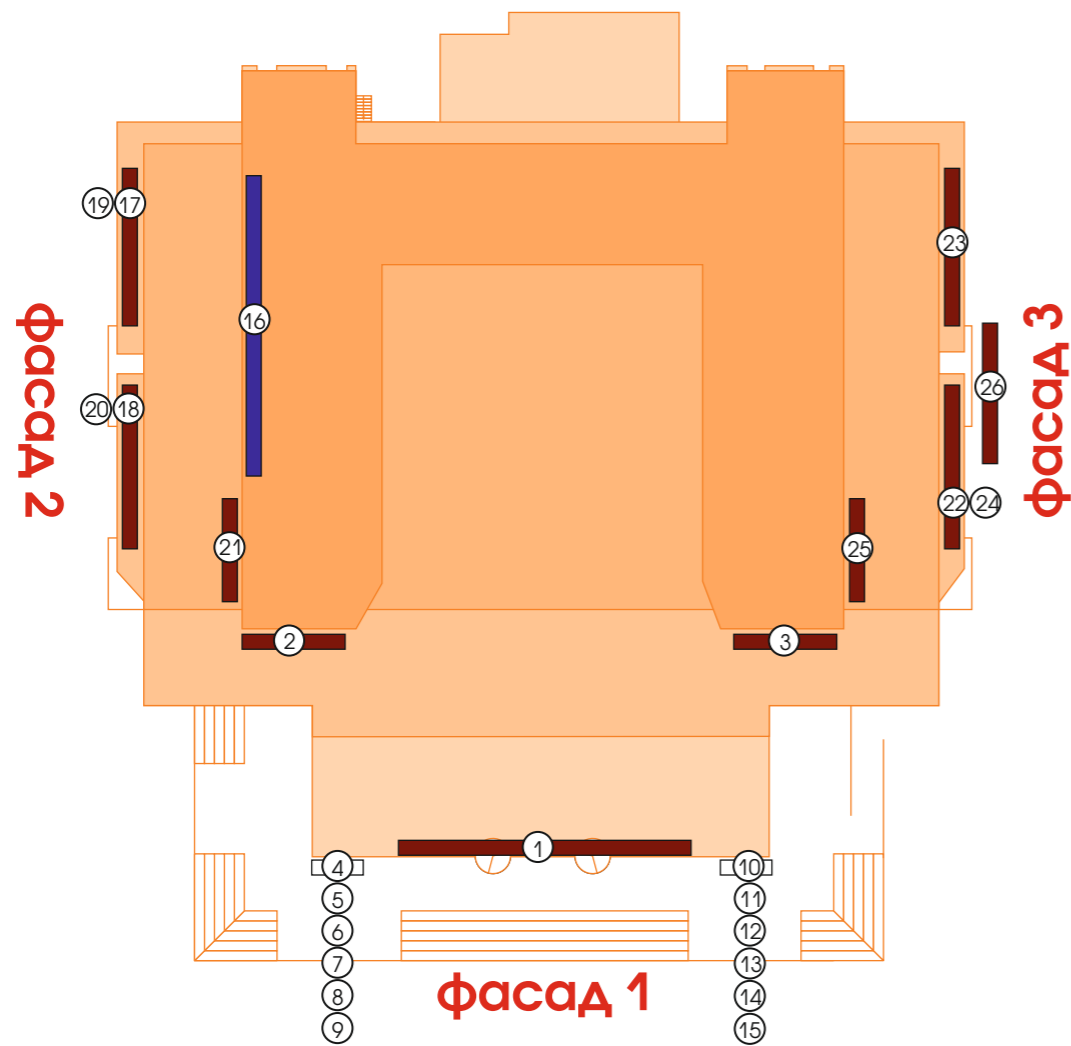

ПЛАН-СХЕМА РАЗМЕЩЕНИЯ ИНФОРМАЦИОННЫХ КОНСТРУКЦИЙ НА ФАСАДАХ ЗДАНИЯ

УСЛОВНЫЕ ОБОЗНАЧЕНИЯ

- Крышная установка, объёмные световые буквы
- Объёмные световые буквы, настенное размещение
- Световые короба, настенное размещение