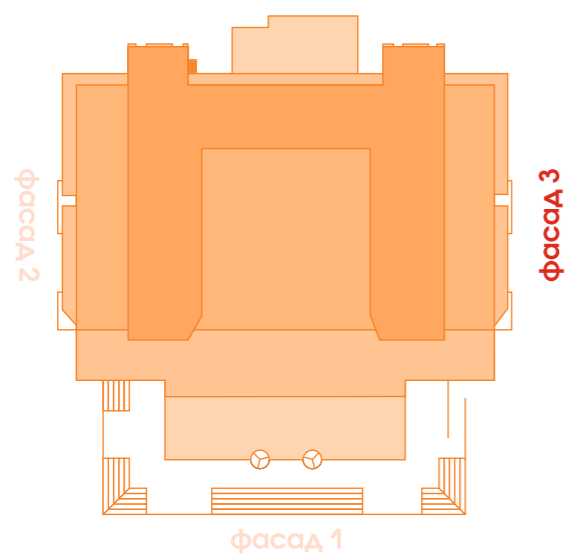

②② ②③ ②④ ОБЪЁМНЫЕ СВЕТОВЫЕ БУКВЫ	Объёмные световые буквы, внутренний подсвет, настенное размещение .....- 10000 X 1800 мм
②⑤ ОБЪЁМНЫЕ СВЕТОВЫЕ БУКВЫ	Объёмные световые буквы, внутренний подсвет, настенное размещение .....- 3090 X 2700 мм
②⑥ ОБЪЁМНЫЕ СВЕТОВЫЕ БУКВЫ	Объёмные световые буквы, внутренний подсвет .....- 10800 X 1800 мм