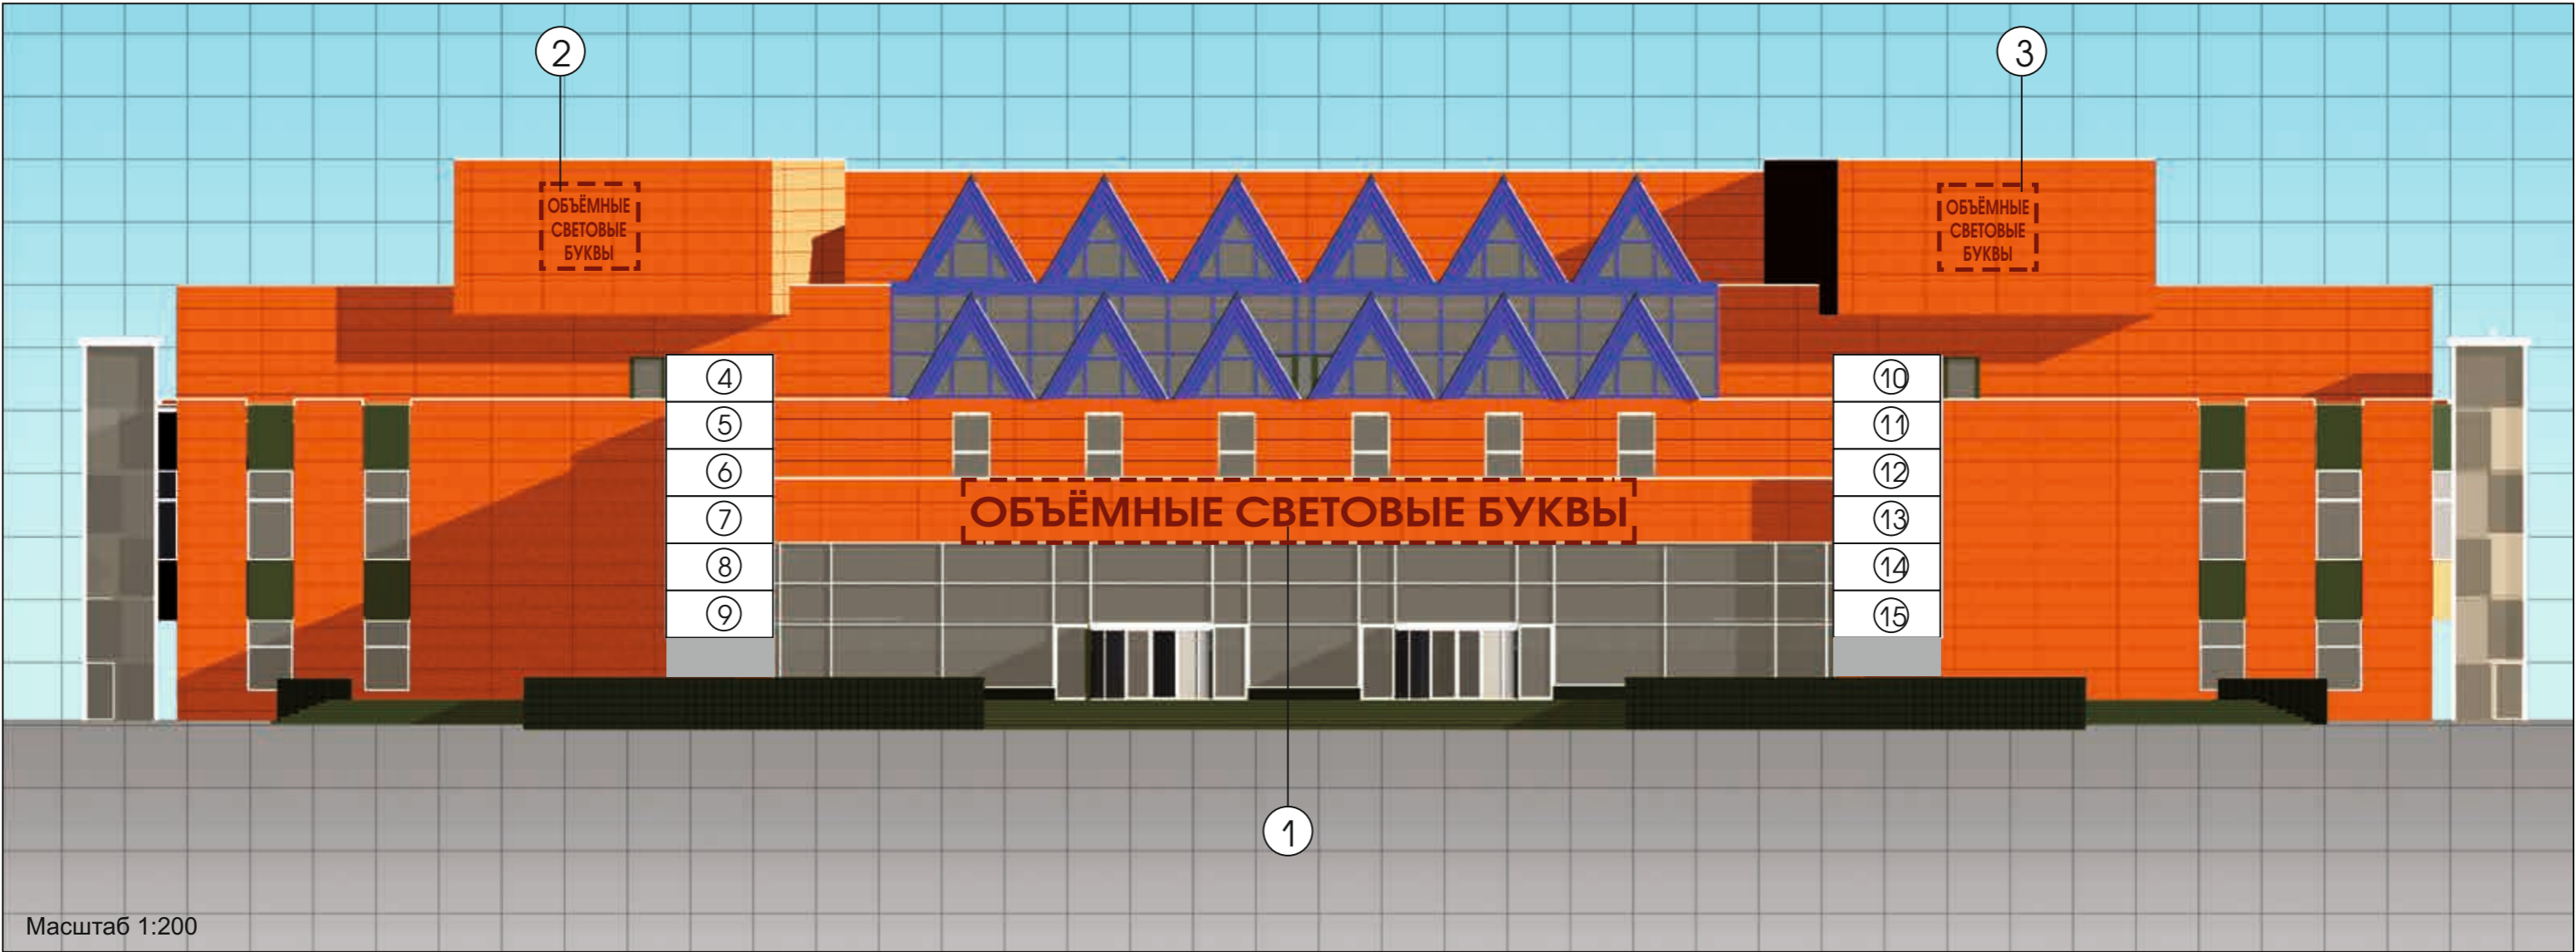

ФОТОМОНТАЖ

Вид 1

ФОТОМОНТАЖ

Вид 2

Вид 3

ФОТОМОНТАЖ

Вид 4

Вид 5

ФАСАД 1 РАЗМЕЩЕНИЕ ИНФОРМАЦИОННЫХ КОНСТРУКЦИЙ

УСЛОВНЫЕ ОБОЗНАЧЕНИЯ

- ①
ОБЪЁМНЫЕ СВЕТОВЫЕ БУКВЫ
Объёмные световые буквы, внутренний подсвет,
настенное размещение- 21370 X 2000 мм
- ② ③
ОБЪЁМНЫЕ СВЕТОВЫЕ БУКВЫ
Объёмные световые буквы, внутренний подсвет,
настенное размещение- 3090 X 2700 мм
- ④ ⑤ ⑥ ⑦ ⑧ ⑨ ⑩ ⑪ ⑫ ⑬ ⑭ ⑮