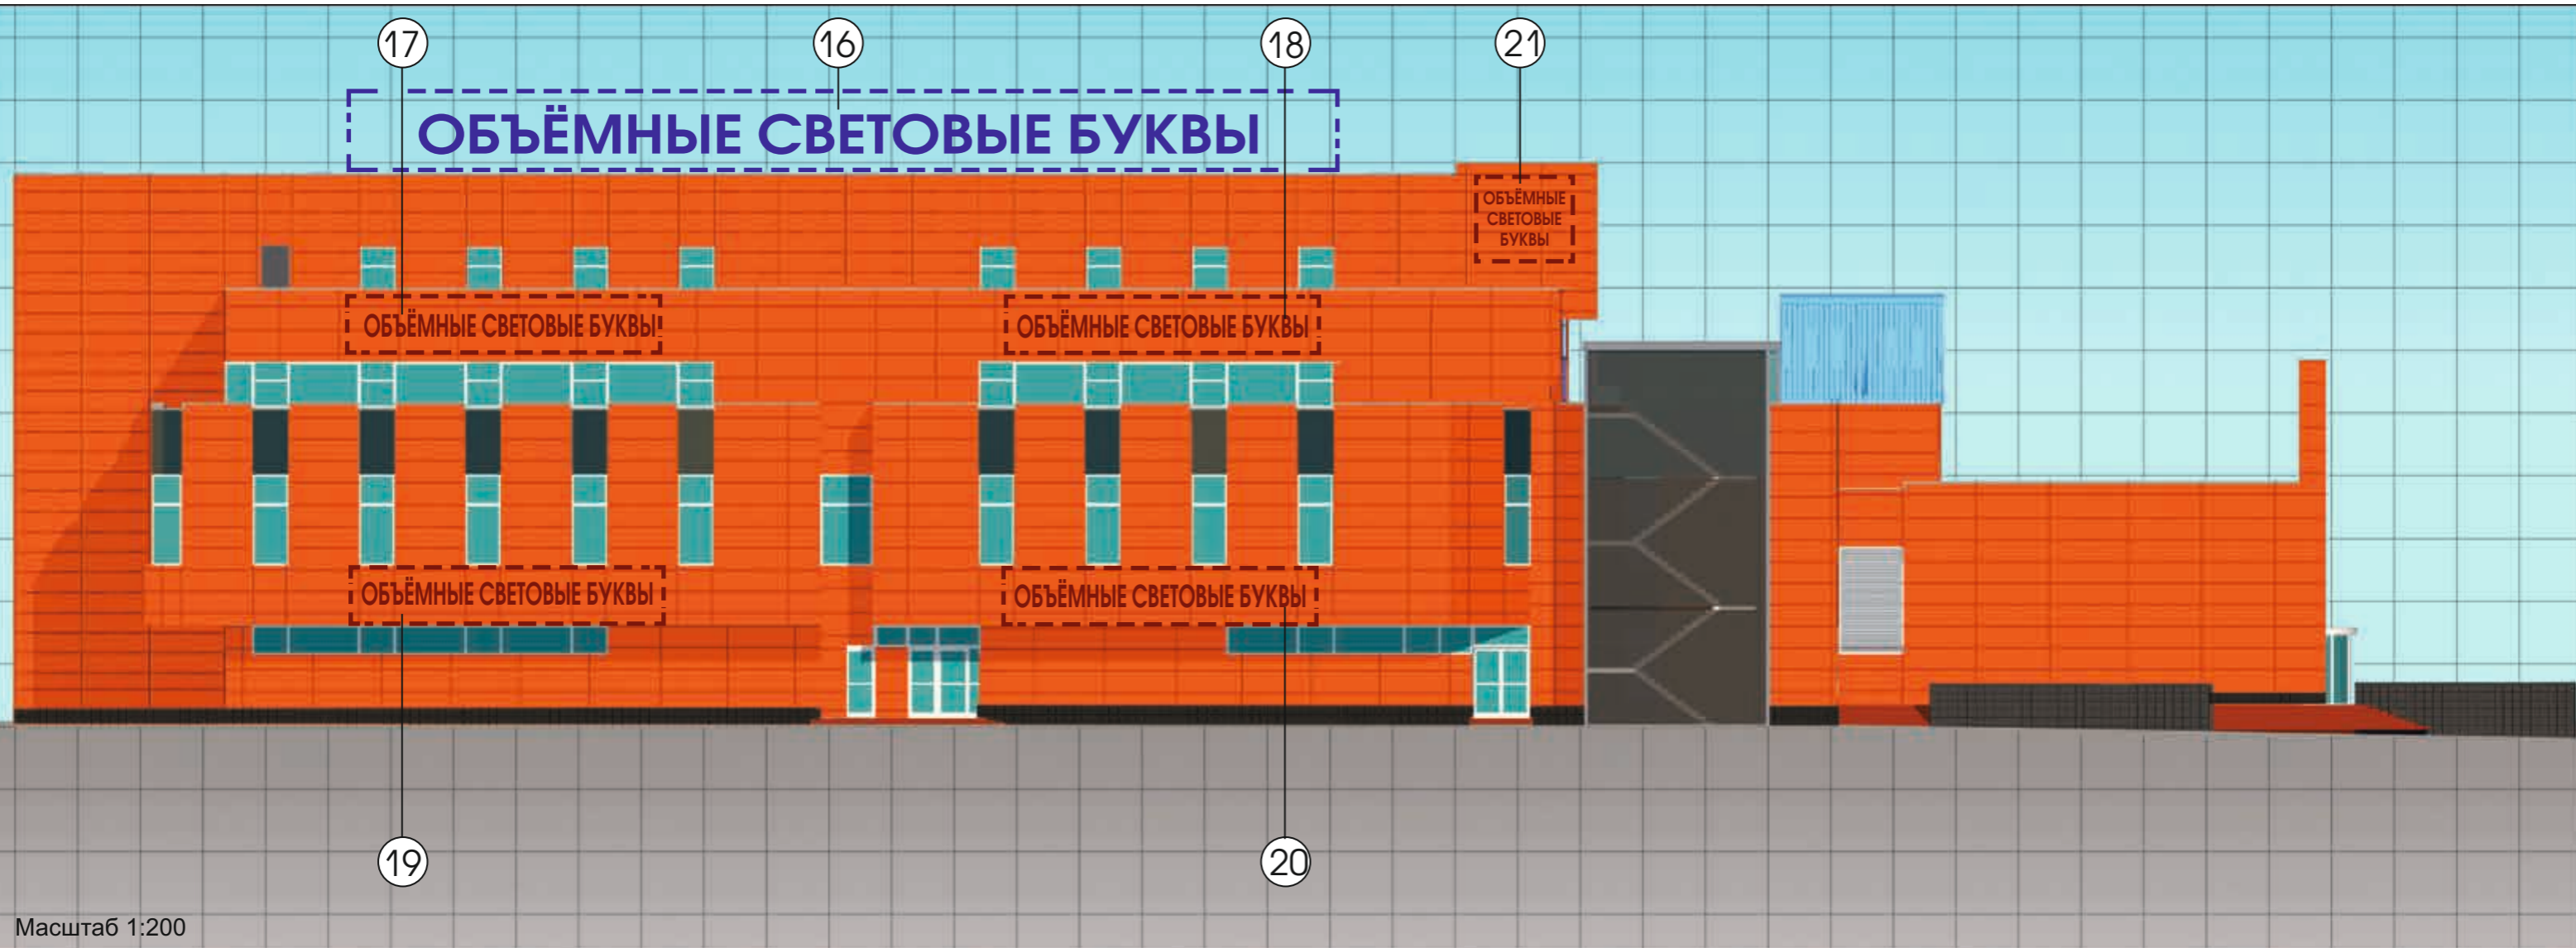

ФАСАД 2

РАЗМЕЩЕНИЕ ИНФОРМАЦИОННЫХ КОНСТРУКЦИЙ

УСЛОВНЫЕ ОБОЗНАЧЕНИЯ