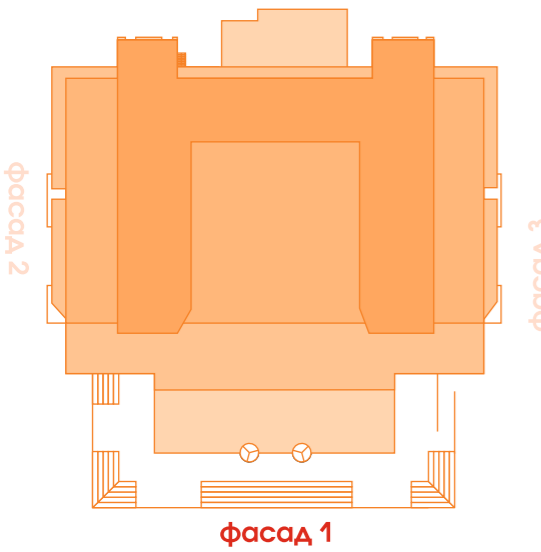

ФОТОМОНТАЖ

Вид 1

ФОТОМОНТАЖ

Вид 2

Вид 3

ФОТОМОНТАЖ

Вид 4

Вид 5

ФАСАД 1 РАЗМЕЩЕНИЕ ИНФОРМАЦИОННЫХ КОНСТРУКЦИЙ

УСЛОВНЫЕ ОБОЗНАЧЕНИЯ

- ①
ОБЪЁМНЫЕ СВЕТОВЫЕ БУКВЫ
Объёмные световые буквы, внутренний подсвет,
настенное размещение- 21370 X 2000 мм
- ② ③
ОБЪЁМНЫЕ СВЕТОВЫЕ БУКВЫ
Объёмные световые буквы, внутренний подсвет,
настенное размещение- 3090 X 2700 мм
- ④ ⑤ ⑥ ⑦ ⑧ ⑨ ⑩ ⑪ ⑫ ⑬ ⑭ ⑮

- Объёмные световые буквы, внутренний подсвет, крышная установка.....- 31600 X 2520 мм
- Объёмные световые буквы, внутренний подсвет, настенное размещение- 10000 X 1800мм
- Объёмные световые буквы, внутренний подсвет, настенное размещение- 3090 X 2700 мм