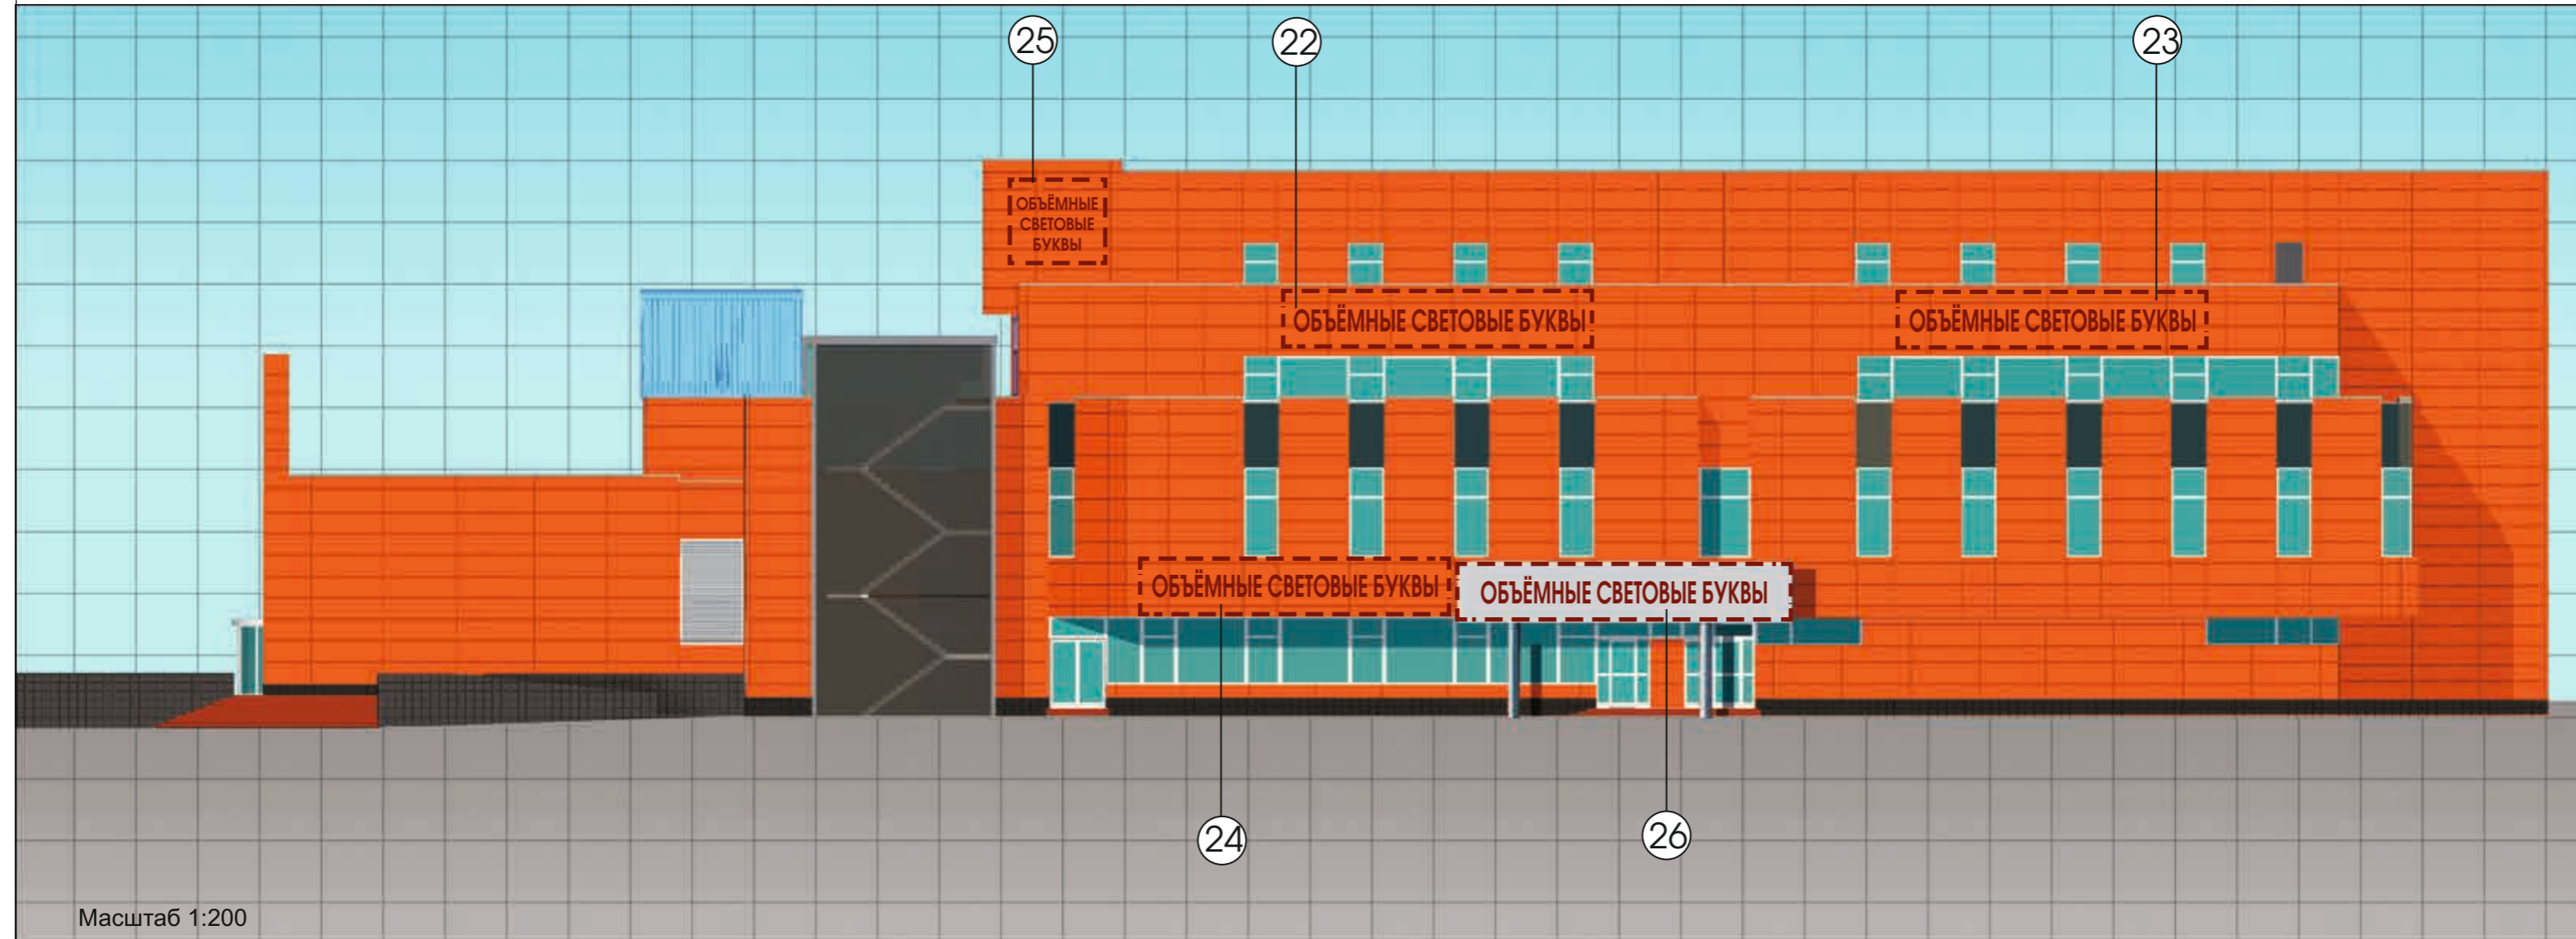

ФАСАД 3 РАЗМЕЩЕНИЕ ИНФОРМАЦИОННЫХ КОНСТРУКЦИЙ

Масштаб 1:200

УСЛОВНЫЕ ОБОЗНАЧЕНИЯ