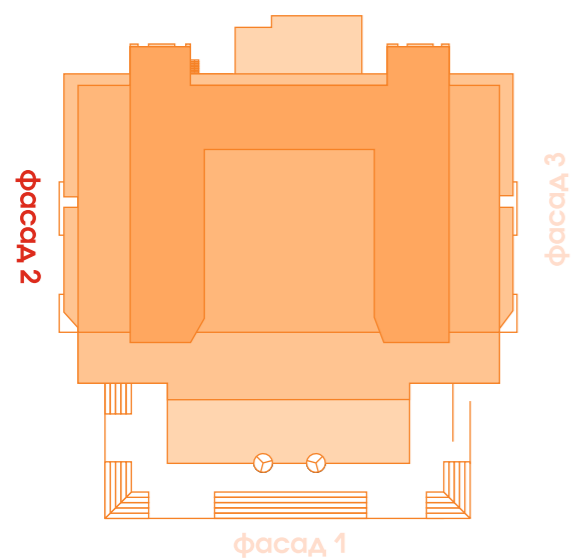

- 16
  ОБЪЁМНЫЕ СВЕТОВЫЕ БУКВЫ
- 17
  18
  19
  20
  ОБЪЁМНЫЕ СВЕТОВЫЕ БУКВЫ
- 21
  ОБЪЁМНЫЕ СВЕТОВЫЕ БУКВЫ

- Объёмные световые буквы, внутренний подсвет, крышная установка.....- 31600 X 2520 мм
- Объёмные световые буквы, внутренний подсвет, настенное размещение .....- 10000 X 1800мм
- Объёмные световые буквы, внутренний подсвет, настенное размещение .....- 3090 X 2700 мм